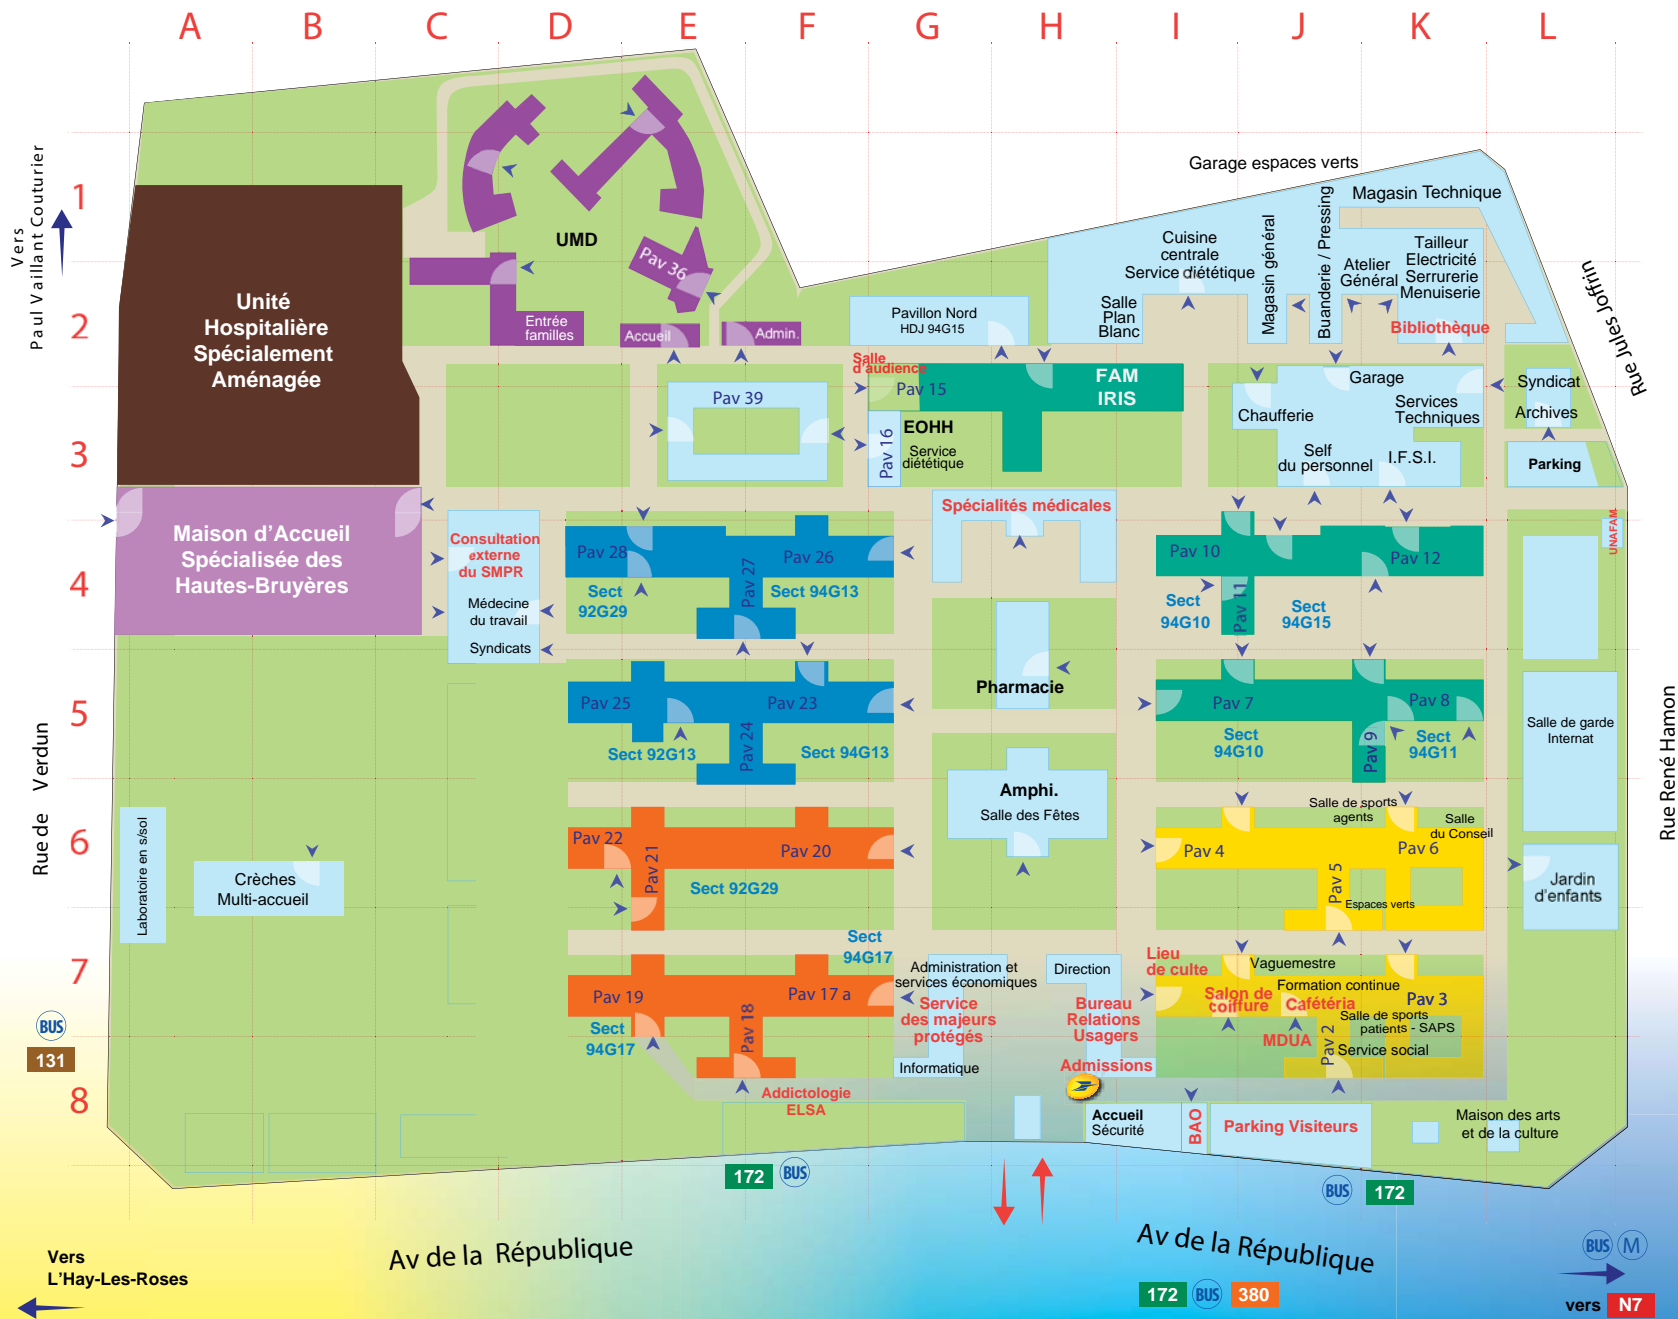

PLAN DE L'ETABLISSEMENT

GRUPE HOSPITALIER
PAUL GUIRAUD

GHT PSY SUD PARIS
Août 2018

NUMEROTATION DES SECTEURS

Le numéro du secteur dépend de la ville dans laquelle est domiciliée le patient

Secteur 92	Secteurs	Chef de pôle	Sur le plan
Garches - Vauclousson - Saint-Cloud Ville d'Avray - Marnes la Coquette Sèvres	92 G 13	Dr Lascar	D5/E5/F5
Boulogne-Billancourt	92 G 29	Dr Espaze	D4/D6/F6

Secteur 94

Choisy -le-Roi - Orly - Ablon Villeneuve-le-Roi	94 G 10	Dr Lavaud	I4/I5/J5
Vitry-sur-Seine	94 G 11	Dr Lavaud	K5
Villejuif - L'Hay-les-Roses	94 G 13	Dr Rauzy	F4/F5
Le Kremlin-Bicêtre - Gentilly Cachan - Arcueil	94 G 15	Dr Ferrandi	J4/K4
Thiais - Fresnes - Rungis Chevilly -Larue	94 G 17	Dr Rauzy	E7 F7

POUR VOUS REPERER DANS L'ETABLISSEMENT

	Sur le plan		Sur le plan
Accueil et orientation B.A.O. (nuit) - Sécurité	I8	Magasin général	J2
Archives et musée	L3	Magasin technique	K1
Assistance sociale du personnel	J8	Maison d'Accueil Spéciali- sée	A4/B4
Atelier général	K2	Maison des Arts et de la Culture	L8
Bibliothèque	K2	Maison des associations d'usagers (MDUA)	J8
Boîte aux lettres	H8	Médecine du travail	D4
		Parking visiteurs	J8
Bureau Relations Usagers	H7	Pharmacie	H5
Cafétéria	J7	Salle de garde	L5
Chaufferie	J2	Salle du service des sports (S.A.P.S.)	K7
CGOS MNH	J8	Salle de sport des agents	K6
Crèches multi-accueil	B6	Salle du Conseil	K6
Cuisine centrale Service diététique	I2 G3	Salle des fêtes	H6
Directions	G7/H7	Salle d'audience	G2
ELSA - Addictologie	F8	Salle Plan Blanc	I2
EOHH	G3	Salon de coiffure	I7
FAM ISIS	H3/I3	Self du personnel	J3
Formation continue	J7	Service des majeurs protégés	G7
Garage	K2	Service économiques	G7
I.F.S.I / I.F.A.S.	K3	Service techniques	K3
Informatique	G8	Spécialités médicales	H4
Jardin d'enfants	L6	Syndicats	D4/L3
Laboratoire	A6	UNAFAM	L4
Lieu de culte	I7	Vaguemestre	J7