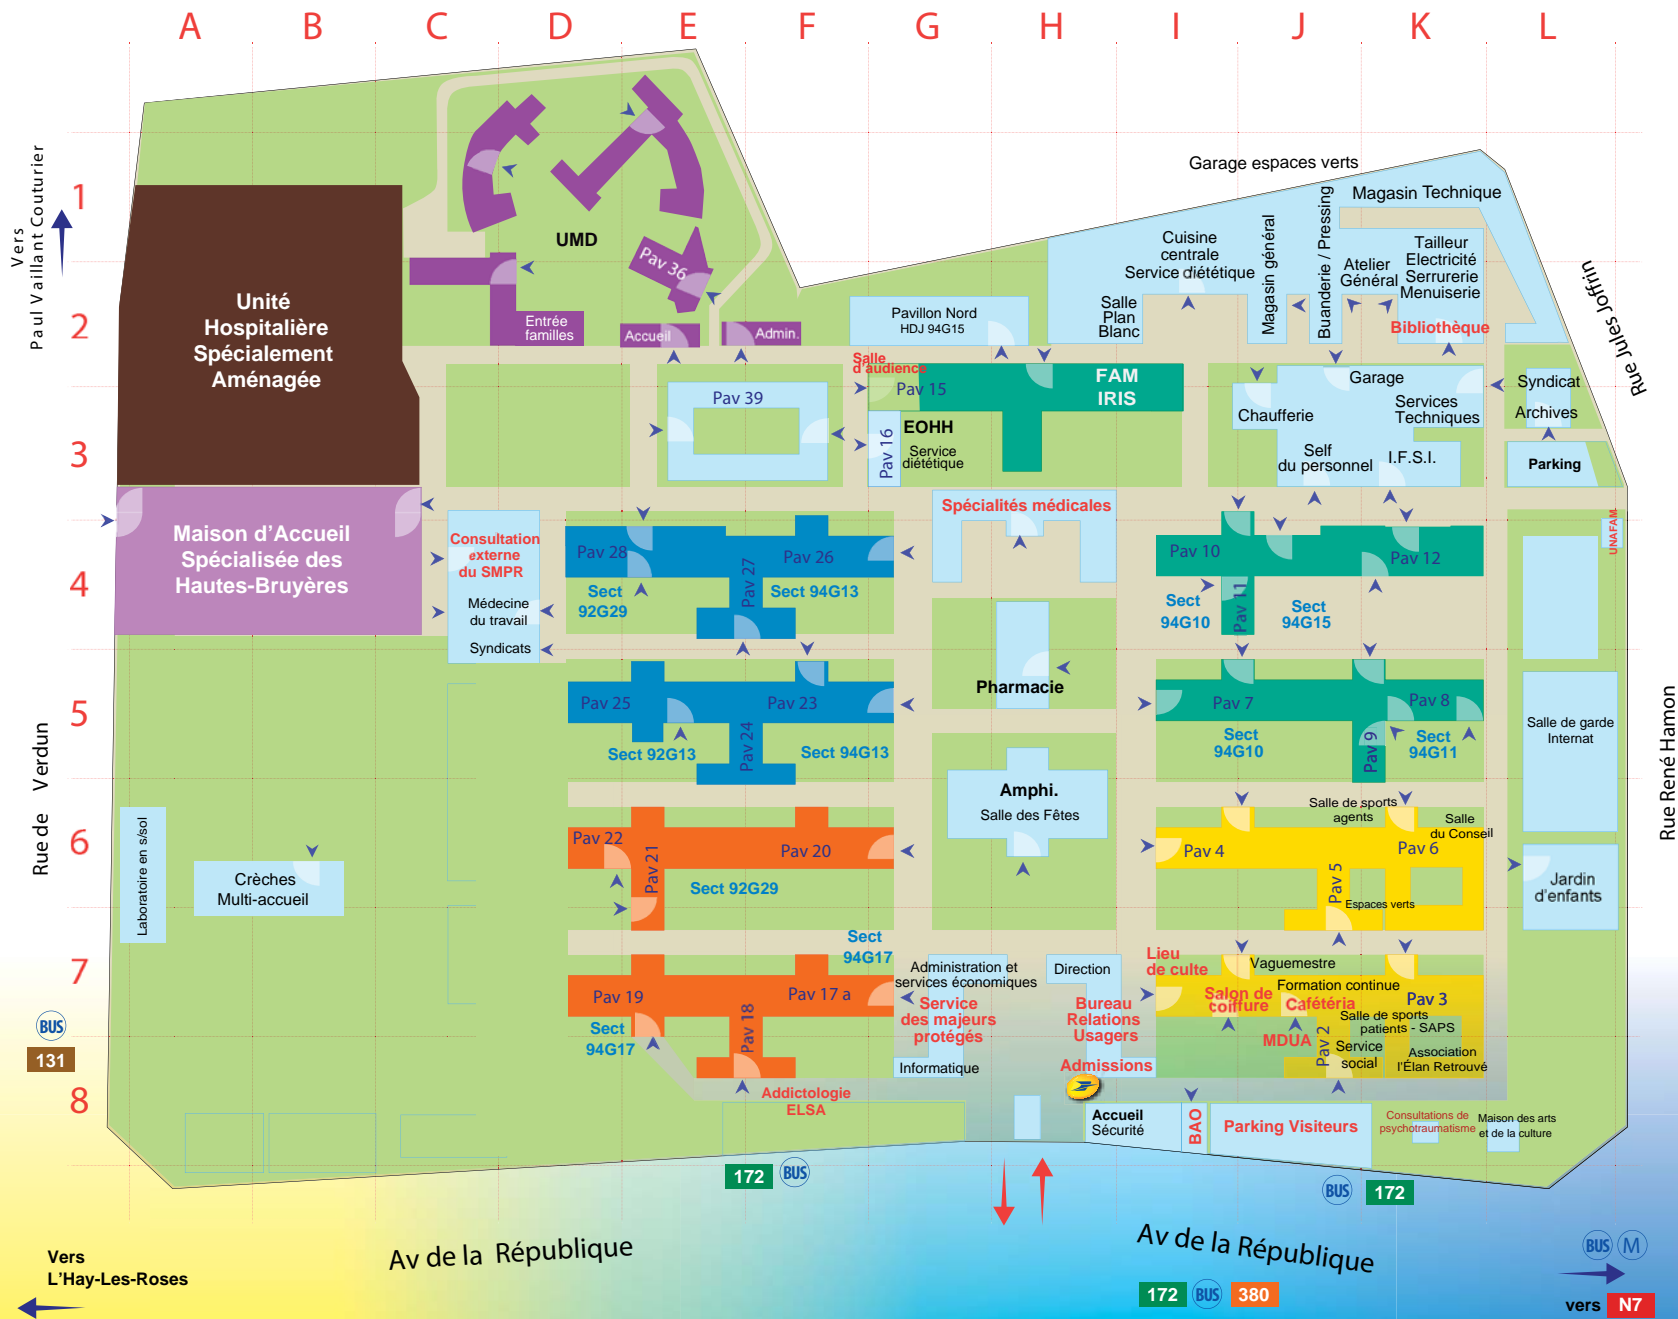

PLAN DE L'ETABLISSEMENT

NUMEROTATION DES SECTEURS

Le numéro du secteur dépend de la ville dans laquelle est domiciliée le patient

Secteur 92	Secteurs	Chef de pôle	Sur le plan
Garches - Vauresson - Saint-Cloud Ville d'Avray - Marnes la Coquette Sèvres	92 G 13	Dr Lascar	D5/E5/F5
Boulogne-Billancourt	92 G 29	Dr Espaze	D4/D6/F6

Secteur 94

Choisy -le-Roi - Orly - Ablon Villeneuve-le-Roi	94 G 10	Dr Lavaud	I4/I5/J5
Vitry-sur-Seine	94 G 11	Dr Lavaud	K5
Villejuif - L'Hay-les-Roses	94 G 13	Dr Rauzy	F4/F5
Le Kremlin-Bicêtre - Gentilly Cachan - Arcueil	94 G 15	Dr Ferrandi	J4/K4
Thiais - Fresnes - Rungis Chevilly -Larue	94 G 17	Dr Rauzy	E7 F7

POUR VOUS REPERER DANS L'ETABLISSEMENT

	Sur le plan		Sur le plan
Accueil et orientation B.A.O. (nuit) - Sécurité	I8	Magasin général	J2
Archives et musée	L3	Magasin technique	K1
Assistance sociale du personnel	J8	Maison d'Accueil Spéciali- sée	A4/B4
Atelier général	K2	Maison des Arts et de la Culture	L8
Bibliothèque	K2	Maison des associations d'usagers (MDUA)	J8
Boîte aux lettres	H8	Médecine du travail	D4
Bureau Relations Usagers	H7	Parking visiteurs	J8
Cafétéria	J7	Pharmacie	H5
Chaufferie	J2	Salle de garde	L5
Consultations psycho- traumatisme	K8	Salle du service des sports (S.A.P.S.)	K7
CGOS MNH	J8	Salle de sport des agents	K6
Crèches multi-accueil	B6	Salle du Conseil	K6
Cuisine centrale Service diététique	I2 G3	Salle des fêtes	H6
Directions	G7/H7	Salle d'audience	G2
Elan Retrouvé	K8	Salle Plan Blanc	I2
ELSA - Addictologie	F8	Salon de coiffure	I7
EOHH	G3	Self du personnel	J3
FAM ISIS Formation continue	H3/I3 J7	Service des majeurs protégés	G7
Garage	K2	Service économiques	G7
I.F.S.I / I.F.A.S.	K3	Service techniques	K3
Informatique	G8	Spécialités médicales	H4
Jardin d'enfants	L6	Syndicats	D4/L3
Laboratoire	A6	UNAFAM	L4
Lieu de culte	I7	Vaguemestre	J7